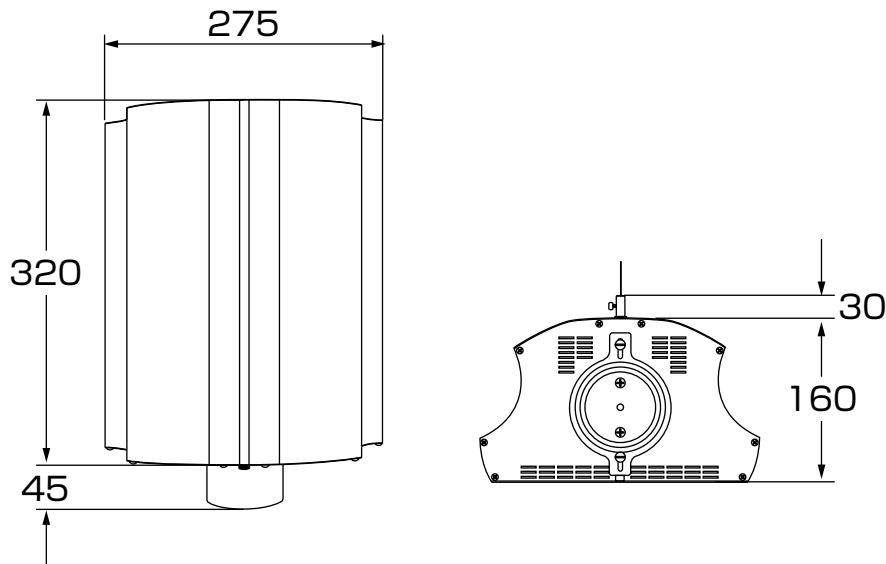

## 寸法/仕様

## ■仕様一覧

本体重量	4.0kg
専用電子安定器 (100V)	全長 146mm 全幅 40mm 全高 46mm 重量 3.3kg
電源	50Hz・60Hz 共用
スイッチ	2m 中間スイッチ付コード付 (器具と安定器の間のコード長は 1m)