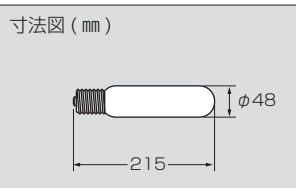

ランプデータ一覧 Data List

シープロ 250 250W

他の追従を許さない驚異の HID250W!

驚異的なハイパワーはもちろん、光環境の深度ごとに3種類の光色をラインアップ。ランプには UV カットガラスを使用しているため、紫外線を大幅にカット。内管には三重管構造を採用し、安全・経済性を高めました。また、E39 口金を採用しているため、ランプ交換が簡単です。

ワット数	型式	光色	色温度 (K)	全光束 (ℓm)	ビーム角	口金	定格寿命 (h)	価格
250W	MT-250W/AB E39	アクアブルー	—	5,000	40° /60°	E39	6,000	¥19,800(税込 ¥20,790)
	MT-250W/SW E39	サンホワイト	—	13,000	40° /60°	E39	6,000	¥19,800(税込 ¥20,790)
	MT-250W/NC E39	ネオンカラー	—	9,000	40° /60°	E39	6,000	¥19,800(税込 ¥20,790)