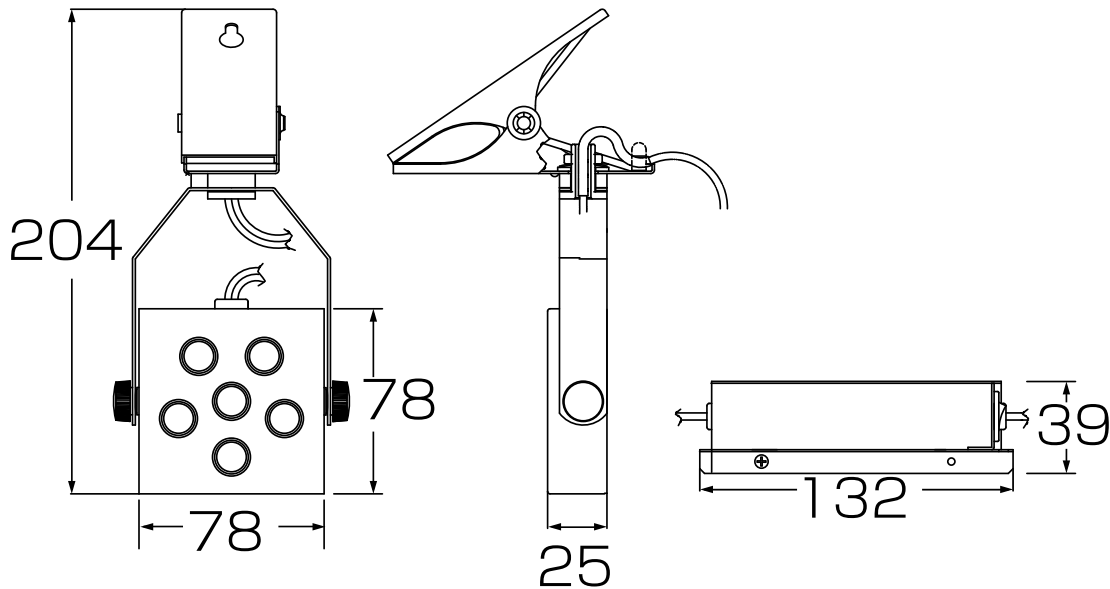

HYPER AQUA MOON

ハイパーアクアムーン

寸法/仕様

■仕様一覧

本体重量	0.4kg(ランプ込)
専用電子安定器 (100V)	全長 132mm 全幅 48mm 全高 39mm 重量 0.3kg
電源	50Hz・60Hz 共用
スイッチ	1m中間スイッチ付コード付 器具と電子トランス間のコード長は1.5m
クリップくわえ幅	35mmまで