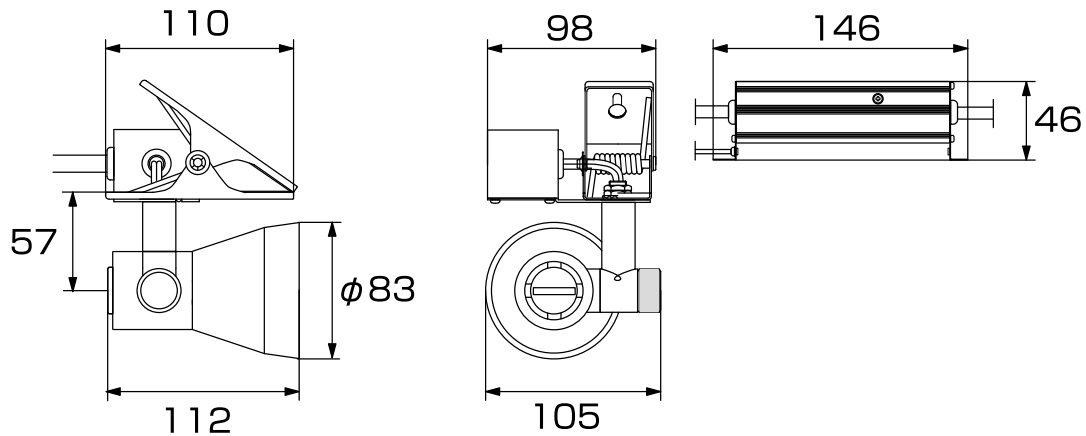

スーパークール70 20W

寸法/仕様

■仕様一覧

本体重量	0.6kg(ランプ込)
専用電子安定器(100V)	全長 146mm 全幅 40mm 全高 46mm 重量 220g
電源	50Hz・60Hz 共用
スイッチ	2m 中間スイッチ付コード付 (器具と安定器の間のコード長は 1m)
クリップのくわえ幅	35mm まで