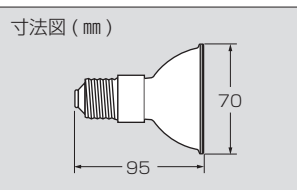

ランプデータ一覧 Data List

スーパークール 70 20W(φ70)

20Wでハロゲンランプ 100Wの明るさ! (当社比)

海水・淡水両方にオールマイティーに対応可能な HID20W のメタルハライドランプです。消費電力がハロゲンランプ 100W と比較し、約 1/4 以下と経済的な他に照射熱も 1/5 以下と夏場の水温上昇を極限まで抑えます。(当社比)

ワット数	型式	光色	色温度 (K)	全光束 (lm)	ビーム角	口金	定格寿命 (h)	価格
20W	CSC-20W/BLM70	アクアホワイト	10,000K	900	20°	E26	3,000	¥11,000(税込 ¥11,550)
	CSC-20W/BLW70	アクアホワイト	10,000K	900	30°	E26	3,000	¥11,000(税込 ¥11,550)
	CSC-20W/PM70	アクアピンク	—	1,440	20°	E26	6,000	¥11,000(税込 ¥11,550)