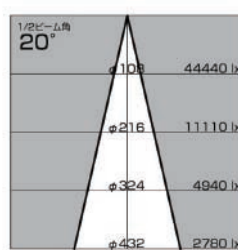

配光データ一覧 Data List

スーパークール 70 20W

光色

波長データ

集光型

散光型

Aqua White
アクアホワイト

Aqua Pink
アクアピンク