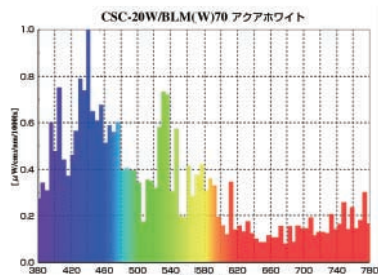

配光データ一覧 Data List

スーパークール 70 20W

光色

波長データ

集光型

散光型

Aqua White
アクアホワイト

Aqua Pink
アクアピンク