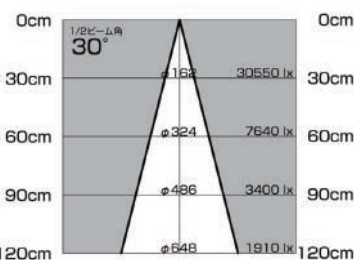

配光データ一覧 Data List

スーパークール 70 20W

光色

波長データ

集光型

散光型

Aqua White
アクアホワイト

Aqua Pink
アクアピンク