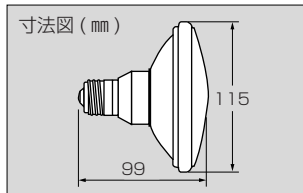

ランプデータ一覧 Data List

スーパークール 115 150W(φ115)

海中に差し込む太陽光と近い波長を実現！(当社比)

直接光 6500K とダイクロイックミラーからの反射光 21000K が絶妙にブレンドされた光がサンゴ育成に最適な光を生み出します。(マリンブルー色) また、光環境の深度ごとに5色の光をラインナップ。ハイパワーだけでなく、ダイクロイックミラーによる照射熱 80%カットなど生態にも優しく明るいメタルハライドランプです。